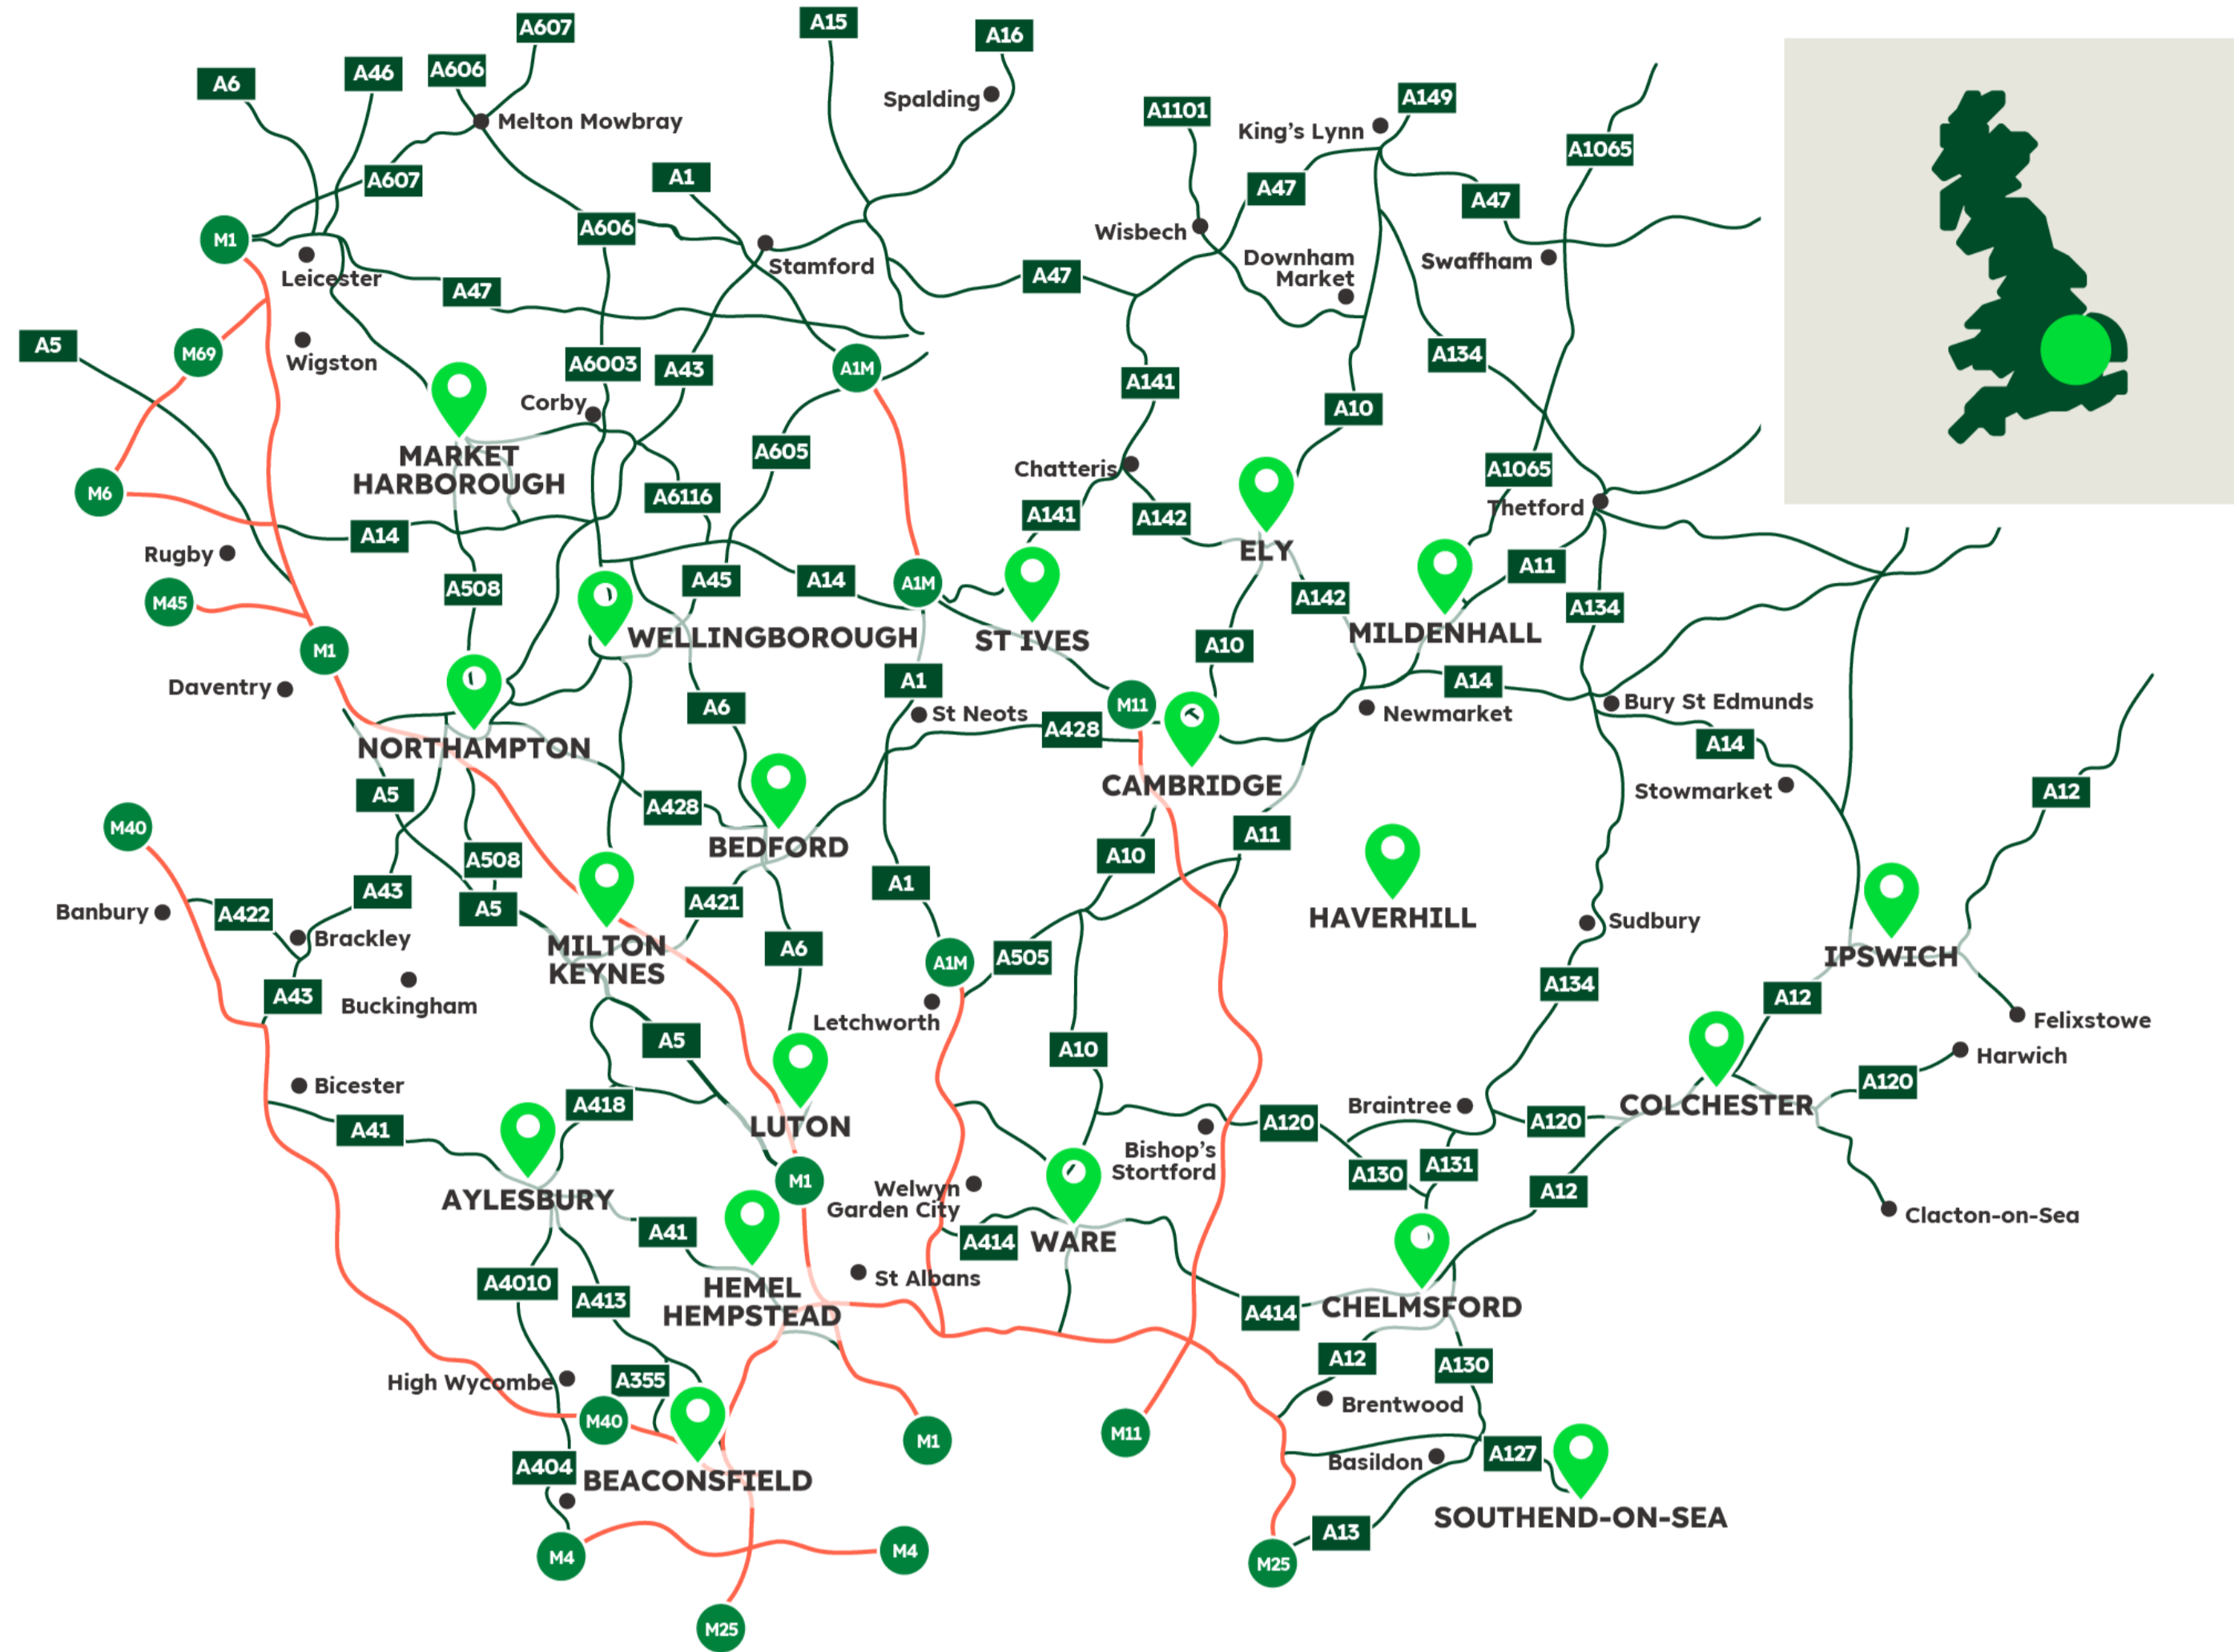

Concrete Central East Area Sales Map

Customer Services

We have regionally organised teams in our customer service centre, so you'll speak to the same team each time you call.

Contact us for sales and orders:

0330 123 4629

✉ concretecentraleast@uk.heidelbergmaterials.com

Sarah Capps

→ 07976 599 959
✉ sarah.capps@heidelbergmaterials.com

- → [Market Harborough](#)
- → [Wellingborough](#)
- → [Northampton](#)

Matthew Mulvey

→ 07763 558 783
✉ matthew.mulvey@heidelbergmaterials.com

- → [Bedford](#)
- → [Milton Keynes](#)
- → [Luton](#)

Andy Steers

→ 07977 941 481
✉ andy.steers@heidelbergmaterials.com

- → [Hemel Hempstead](#)
- → [Aylesbury](#)
- → [Ware](#)

Debbie Anstee

→ 07966 136 435
✉ debbie.anstee@heidelbergmaterials.com

- → [St Ives](#)
- → [Cambridge](#)
- → [Ely](#)
- → [Mildenhall](#)
- → [Haverhill](#)

Simon Pryn

→ 07890 561 939
✉ simon.pryn@heidelbergmaterials.com

- → [Southend](#)
- → [Chelmsford](#)
- → [Colchester](#)
- → [Ipswich](#)

Download a PDF

📄 [Heidelberg Materials UK Concrete Central East Area Sales Map](#)
PDF, 543.13 KB

[Privacy Policy](#)

[Cookie Policy](#)

[Terms and Conditions of Use Policy](#)

[Insurance Policy Details](#)

[Tax Policy](#)

[Modern Slavery Statement](#)

[Standard conditions of sale](#)

[Trading divisions](#)

[Section 172 Statements](#)

[SpeakUp®](#)

[Gender Pay Gap Report](#)

[Careers](#)

[Communities](#)

[Drivers](#)

[Packed Products](#)

[UKCA / CE Mark search](#)

[Certificates](#)

[Email: enquiries@uk.heidelbergmaterials.com](mailto:enquiries@uk.heidelbergmaterials.com)

Follow us on

🌐 Worldwide