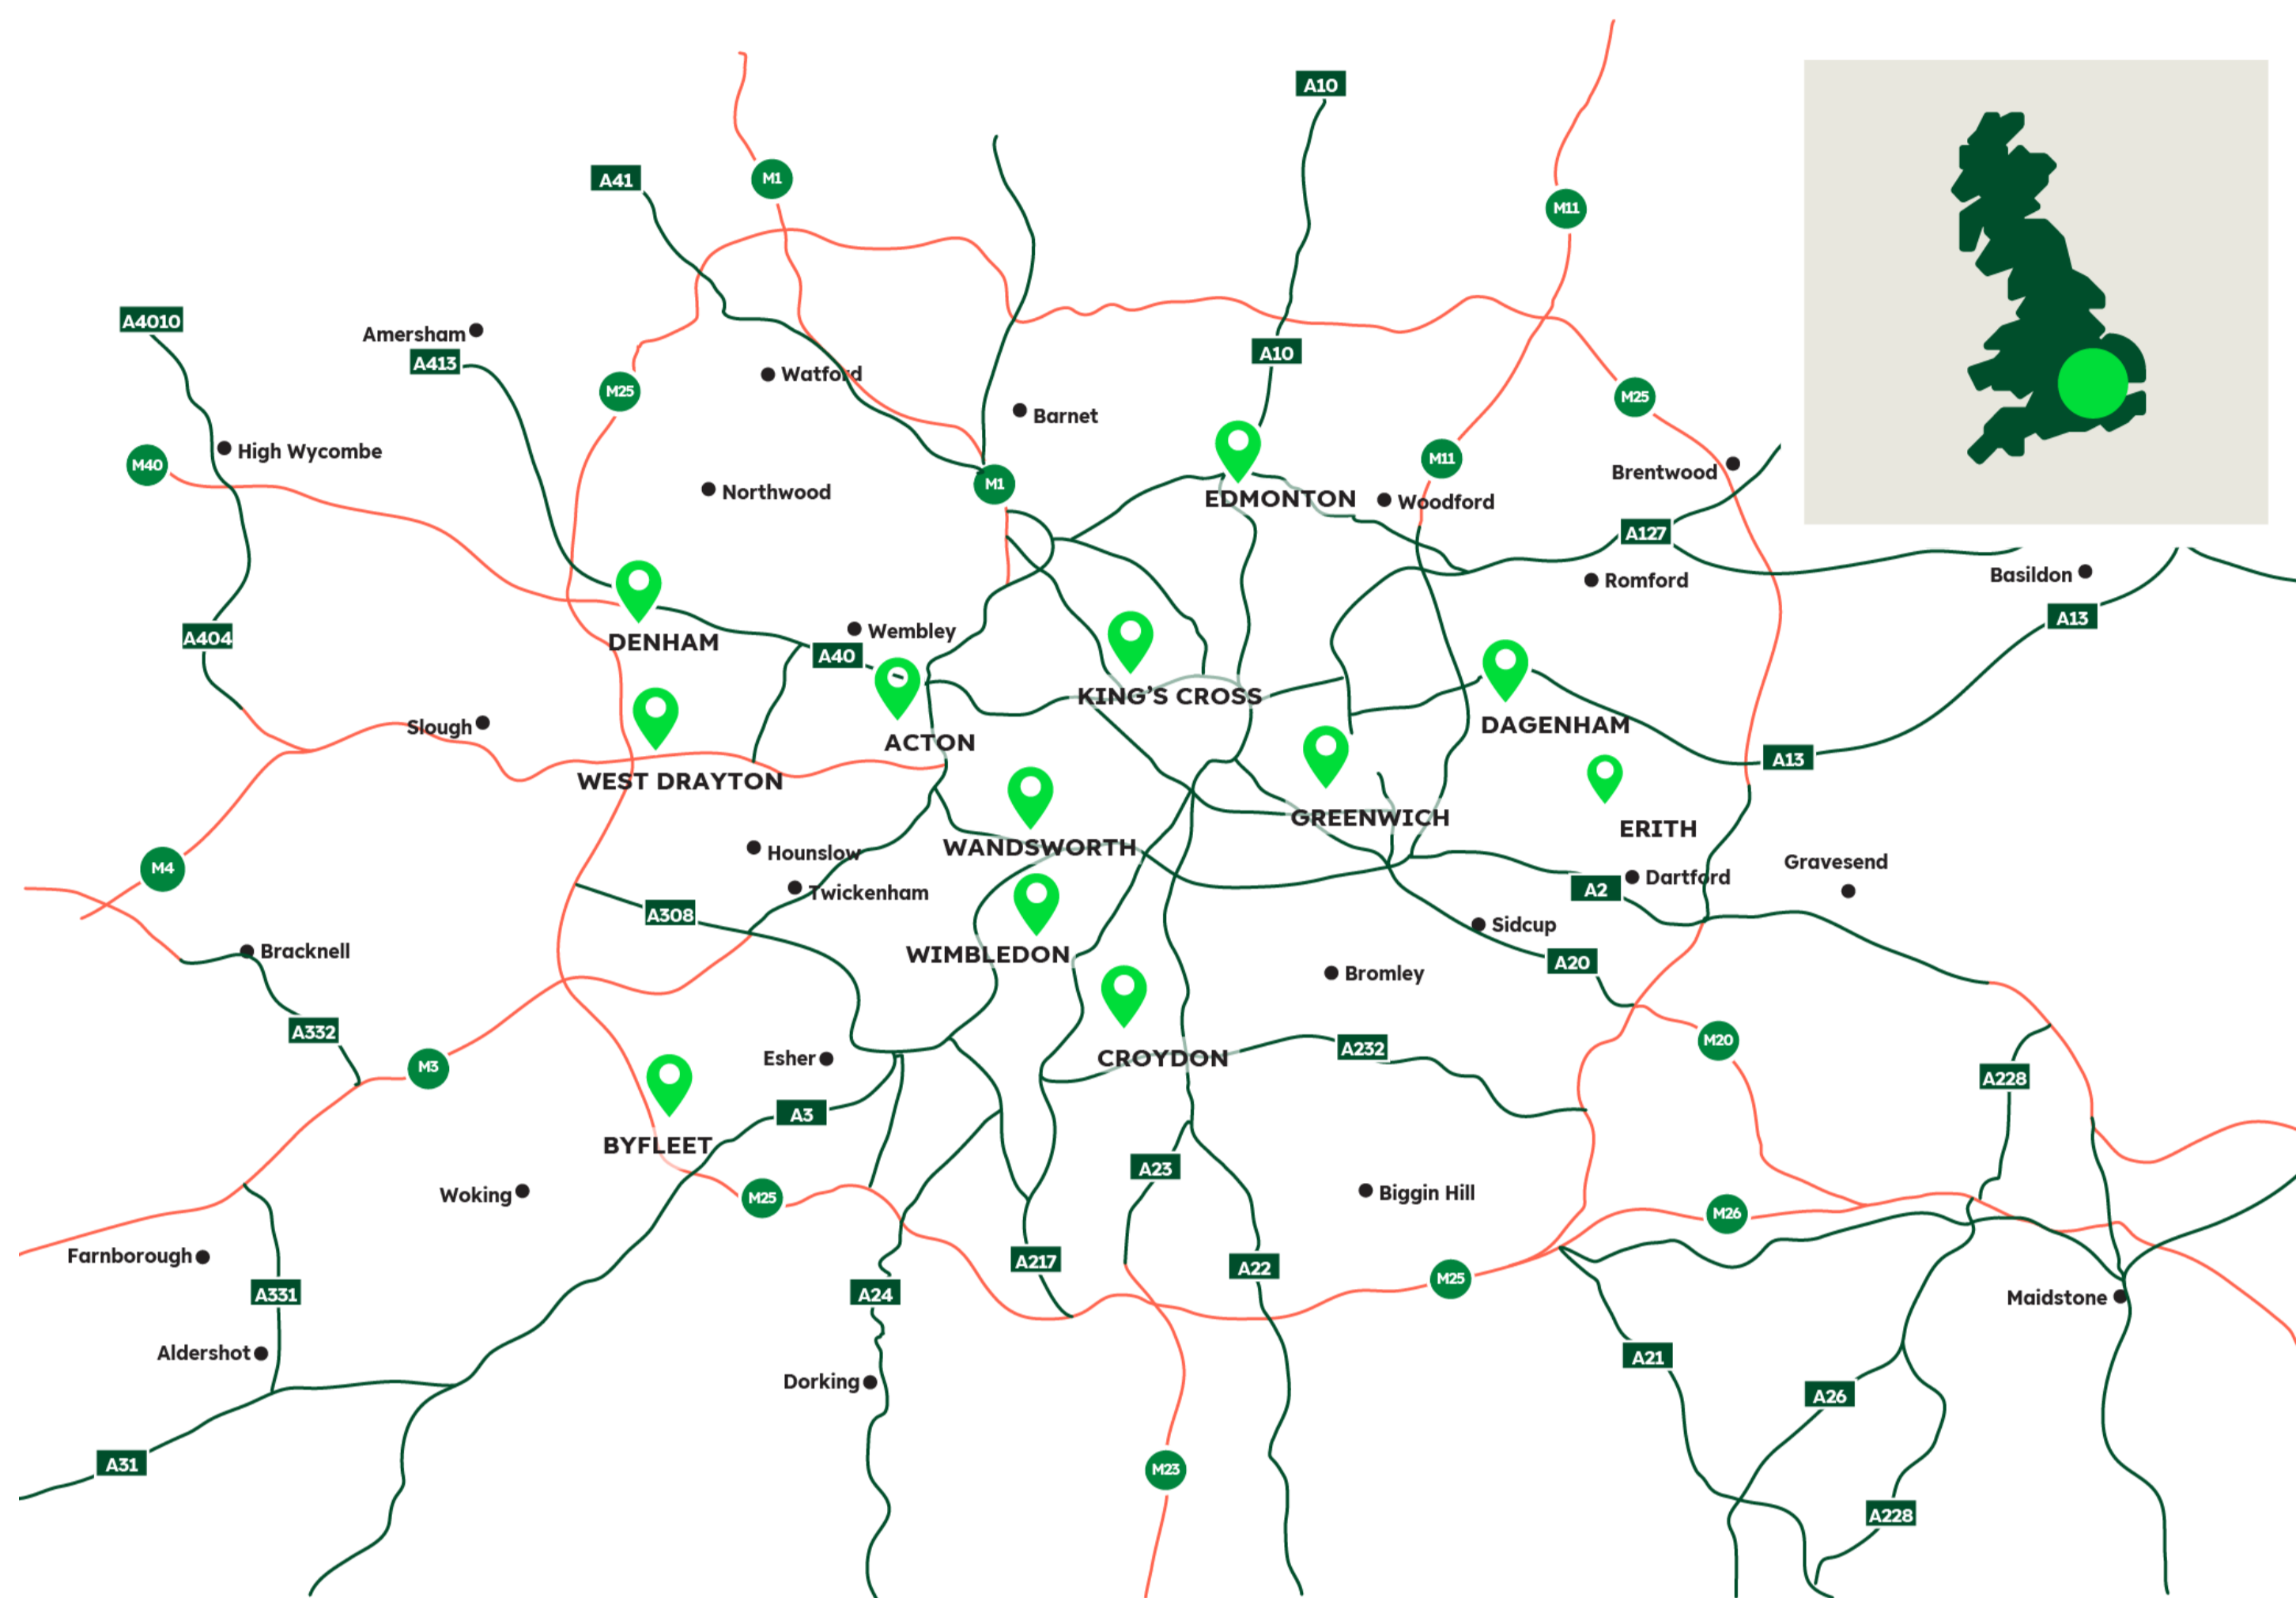

Concrete London Area Sales Map

Customer Services

We have regionally organised teams in our customer service centre, so you'll speak to the same team each time you call.

Contact us for sales and orders:

Sales and enquiries:
✉ → concretelondon@uk.heidelbergmaterials.com

Orders and distribution:
✉ → londonorders@uk.heidelbergmaterials.com

Central London

Territory Sales Manager: Ben Crow
→ 07816 246 835
✉ → ben.crow@heidelbergmaterials.com

Plant: → [0330 678 1621](tel:03306781621)

- → [King's Cross](#)
- → [Edmonton](#)

East London

Territory Sales Manager: James Spencer
→ 07977 077 143
✉ → james.spencer@heidelbergmaterials.com

Plant: → [0330 678 1623](tel:03306781623)

- → [Dagenham](#)
- → [Greenwich](#)
- → [Erith](#)

South London

Territory Sales Manager: Jack Comley
→ 07811 412 100
✉ → jack.comley@heidelbergmaterials.com

Plant: → [0330 678 1622](tel:03306781622)

- → [Croydon](#)
- → [Wandsworth](#)
- → [Wimbledon](#)

West London

Territory Sales Manager: Laurentiu Diaconu
→ 07790 886 334
✉ → laurentiu.diaconu@heidelbergmaterials.com

Plant: → [0330 678 1620](tel:03306781620)

- → [Acton](#)
- → [Byfleet](#)
- → [Denham](#)
- → [West Drayton](#)

[Privacy Policy](#)

[Cookie Policy](#)

[Terms and Conditions of Use Policy](#)

[Insurance Policy Details](#)

[Tax Policy](#)

[Modern Slavery Statement](#)

[Standard conditions of sale](#)

[Trading divisions](#)

[Section 172 Statements](#)

[SpeakUp®](#)

[Gender Pay Gap Report](#)

[Careers](#)

[Communities](#)

[Drivers](#)

[Packed Products](#)

[UKCA / CE Mark search](#)

[Certificates](#)

[Email: enquiries@uk.heidelbergmaterials.com](mailto:enquiries@uk.heidelbergmaterials.com)

Follow us on

Worldwide